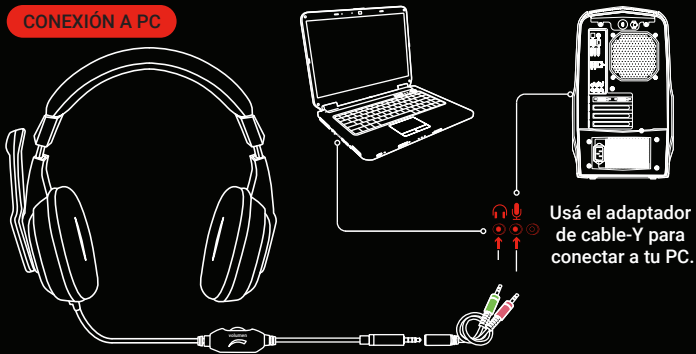

SIDEWINDER

MANUAL DE INSTRUCCIONES

PARTES DEL DISPOSITIVO

- A Vincha
- B Mecanismo retráctil
- C Orejera
- D Micrófono
- E Control de volumen
- F Conector de 3.5mm
- G Adaptador Y para PC

CONEXIÓN A PS4

Configuración

Dispositivos

Dispositivos de audio

Salida de audio

CONEXIÓN A X-BOX ONE

Configuración

CONSOLA

Dispositivo & sonido

Chat mixer

Reducir los
sonidos un 50%

CONEXIÓN A PC

www.levelupworld.com