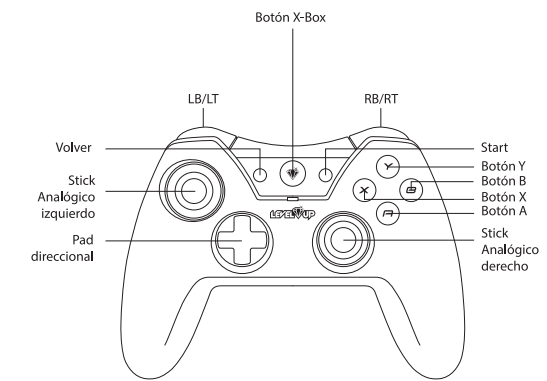

145mm

205mm

MAMBA

XBOX ONE / PC WINDOWS 10

Alta sensibilidad de movimiento

Introducción

Experimentará la acción como nunca antes con el controlador USB Mamba. Posee nuevos impulsos disparadores que producen vibración en las yemas de los dedos. De esta manera, se puede sentir cada movimiento del juego de manera más real. El diseño ergonómico de Mamba proporcionan una mayor precisión a la hora de jugar.

Especificaciones

Color: negro
Longitud del cable: 2,2 metros de largo
Dimensiones: 15 x 10 x 5,5 cm
Diseño: ergonómico
Conexión: cable USB

Características

- Mamba genera mayor comodidad a la hora de jugar porque posee un diseño 100% ergonómico.
- Es liviano, cómodo y posee ABS.
- Se conecta a través de un cable USB a su consola XBOX.
- Su diseño genera un máximo confort y permite el juego continuo durante horas, sin molestias.
- Mamba posee nuevos botones laterales para lograr una utilización más fácil y cómoda.