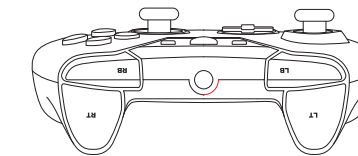

145mm

205mm

MAMBA

XBOX ONE / PC WINDOWS 10

Alta sensibilidad de movimiento

Introducción

Experimentará la acción como nunca antes con el controlador USB Mamba. Posee nuevos impulsos disparadores que producen vibración en las yemas de los dedos. De esta manera, se puede sentir cada movimiento del juego de manera más real. El diseño ergonómico de Mamba proporcionan una mayor precisión a la hora de jugar.

Especificaciones

Color: negro
Longitud del cable: 2,2 metros de largo
Dimensiones: 15 x 10 x 5,5 cm
Diseño: ergonómico
Conexión: cable USB

Características

- Mamba genera mayor comodidad a la hora de jugar porque posee un diseño 100% ergonómico.
- Es liviano, cómodo y posee ABS.
- Se conecta a través de un cable USB a su consola XBOX.
- Su diseño genera un máximo confort y permite el juego continuo durante horas, sin molestias.
- Mamba posee nuevos botones laterales para lograr una utilización más fácil y cómoda.